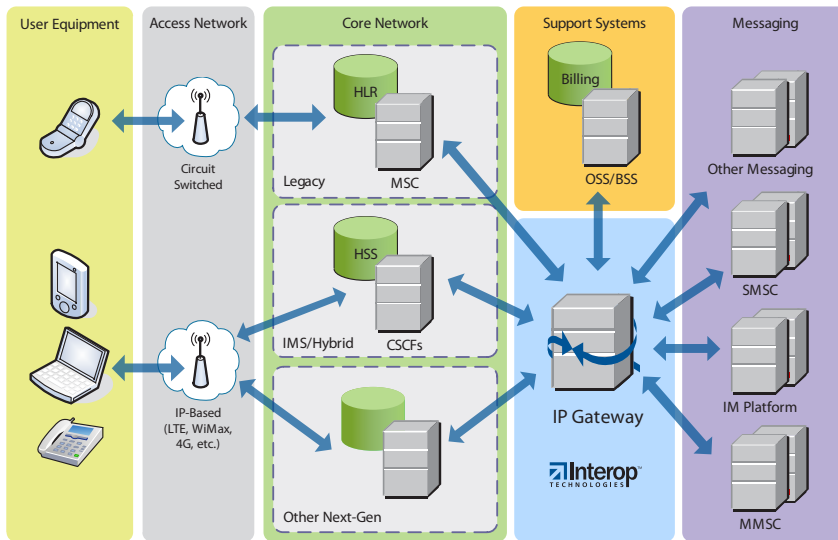

Sistema Llave en Mano—Adquiera nuestra solución e impleméntela en su sitio.

Sistema Llave en Mano con Servicios Administrados—Adquiera nuestra solución, impleméntela en su sitio y nosotros la administramos por usted.

Las cuatro opciones tienen tecnología de clase mundial. Nuestra arquitectura permite la fácil migración de un sistema hospedado a un sistema llave en mano si usted requiriese este cambio.

formas
de

implementación

protocolos IP (SIP/IMS, IM, SIMPLE y más). El Gateway de mensajería IP "futuriza" su red, permitiendo la interoperabilidad y el enlace de diferentes generaciones de tecnología móvil.

Nuestro Gateway de mensajería IP está basado en estándares que soportan el envío de mensajes de distintas formas:

- SMSC vía SS7/C7 o SMPP
- IM vía SIP, SIMPLE, XMPP
- IMS vía SIP como se especifica por 3GPP/3GPP2

Para verificar la información de suscriptores IMS y su ubicación en su red, la solución se integra con el HLR en las redes actuales y con el HSS en todas las redes IP. El Gateway de mensajería IP puede además recibir registros de IMS directamente de la red.